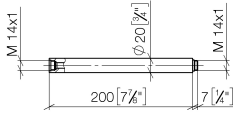

12 120 970

Compatibile con: IMO, LULU, MADISON,
MEM, TARA, CL.1, LISSÉ, VAIA, META,
CYO

Prolunga per doccetta verticale 200 mm - Light Gold spazzolato

IMO

12 120 970

12 120 970

mm [inches]

12 120 970

Elenco delle parti di ricambio

N.	Codice articolo	Denominazione	Quantità necessaria	Tempo di produzione
1	90 14 10 011 00 90	guarnizione	1	2
2	09 24 04 180-27	prolunga	1	60