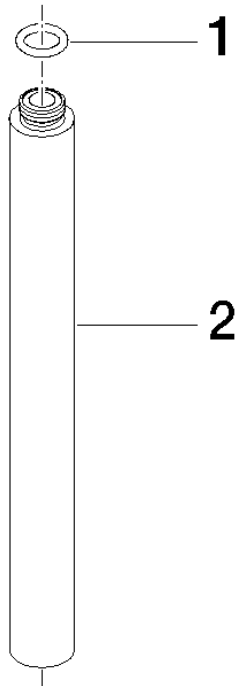

12 120 970

Compatibile con: IMO, LULU, MADISON,
MEM, TARA, CL.1, LISSÉ, VAIA, META,
CYO

Prolunga per doccetta verticale 200 mm - Light Gold spazzolato

IMO

12 120 970

12 120 970

mm [inches]

12 120 970

Elenco delle parti di ricambio

N.	Codice articolo	Denominazione	Quantità necessaria	Tempo di produzione
1	90 14 10 011 00 90	guarnizione	1	2
2	09 24 04 180-27	prolunga	1	60